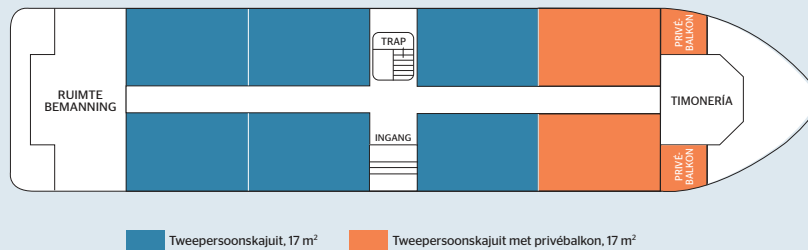

Een combinatie van elegantie en exotisme, comfort en verfijning, de RV Zimbabwean Dream is een geweldige 5-anker schip, van slechts 33 m lang en 8 m breed, die vaart op Karibameer. Het schip kan 16 passagiers, in 8 kajuiten van 17 m² verwelkomen. Ze hebben een Frans balkon (twee van hen hebben een eigen balkon), alle voorzieningen en bieden de beste verblijfsvoorwaarden aan.

DEKKEN EN TECHNISCHE DETAILS

ZONNEDEK

BOVENDEK

HOOFDDEK

ZONNEDEK:

- Solarium

BOVENDEK:

- Receptie
- Restaurant
- Salon / bar
- Klein zwembad

Bouwjaar: 2020

Aantal dekken: 2

Bemanningsleden: 15

Lengte: 33 meter

Breedte: 8 meter

Aantal kajuiten: 8

Capaciteit in passagiers: 16

RV ZIMBABWEAN DREAM